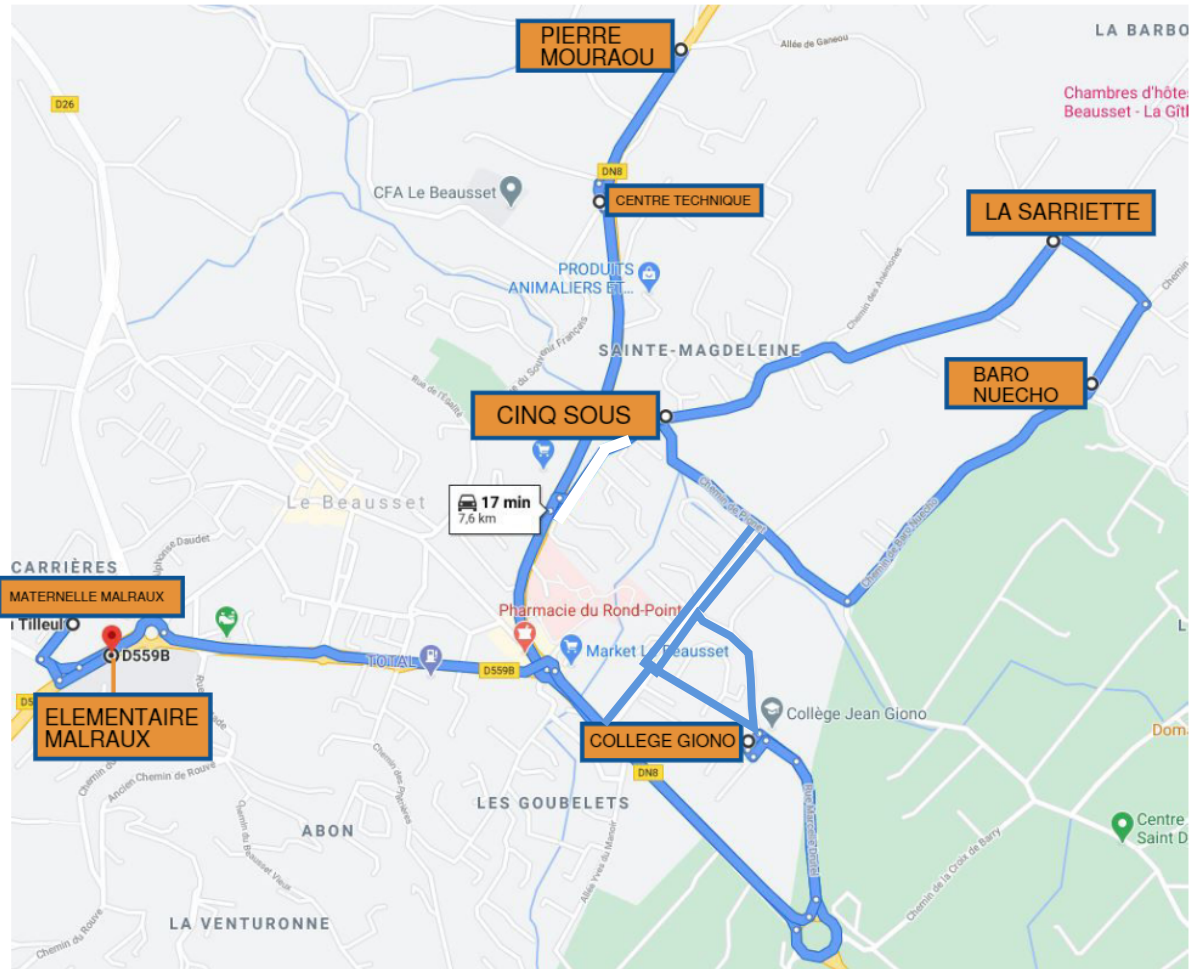

**Ligne 40: LE BEAUSSET vers Ecoles Primaire,
Maternelle et Collège Giono - ALLER**

Capacité	35 pl	39 pl	39 pl
Jours de fonctionnement	L-M-J-V	L-M-J-V	Me
Itinéraires	40-A1	40-A2	40-A3
Arrêts et horaires			
PIERRE DOYETTE	07:45		
ESOURADIERES	07:50		
PIERRE MOURAOU		07:40	07:40
CENTRE TECHNIQUE		07:42	07:42
COLLEGE GIONO	08:02	07:47	07:47
COOPERATIVE	08:04		
BARO NUECHO		07:54	07:50
LA SARRIETTE		07:57	07:53
CINQ SOUS		08:00	07:56
COLLEGE GIONO		08:05	08:00
MATERNELLES PAGNOL MALRAUX	08:13	08:13	
ELEMENTAIRES MALRAUX GAVOT	08:15	08:16	
PIERRE DOYETTE			08:05
ESOURADIERES			08:10
COLLEGE GIONO			08:15
Kilométrage circuit :	5,1	9,3	11,1

Commune du Beausset

**Ligne 40: LE BEAUSSET vers Ecoles Primaire,
Maternelle et Collège Giono - RETOUR**

Capacité	39 pl	35 pl	39 pl
Jours de fonctionnement	L-M-J-V	L-M-J-V	Me
Itinéraires	40-R1	40-R2	40-R3
Arrêts et horaires			
MATERNELLES PAGNOL MALRAUX	16:42		
ELEMENTAIRES MALRAUX GAVOT	16:45	16:50	
COOPERATIVE		16:55	
COLLEGE GIONO	17:05	17:05	12:40
PIERRE DOYETTE		17:10	12:45
ESOURADIERES		17:15	12:49
BARO NUECHO	17:07		12:53
LA SARRIETTE	17:11		12:56
CINQ SOUS	17:14		13:00
PIERRE MOURAOU	17:22		13:05
CENTRE TECHNIQUE	17:25		13:08
Kilométrage circuit :	8,2	5,4	8,9

Commune du Beausset

LIGNE 40 - ITINERAIRE 1

LIGNE 40 - ITINERAIRE 2

LIGNE 40 - ITINERAIRE 3